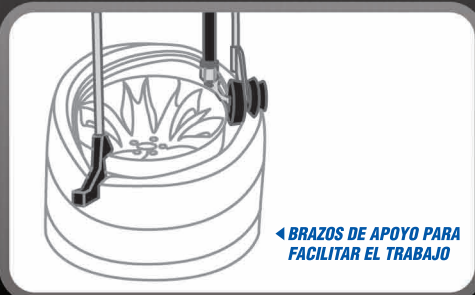

## Desmontadora con Doble Brazo de Apoyo

MODELO	DESCRIPCIÓN	CÓDIGO DE BARRAS	GARANTÍA	MEDIDAS DEL EMPAQUE	PIEZAS POR EMPAQUE	PESO DEL EMPAQUE
DDBMK-1226	Desmontadora con Doble Brazo de Apoyo	7501081013208	1 año	113.0 x 90.0 x105.0 cm	1 pza.	310 kgs

Rin de 12" a 28"

IDEAL PARA LLANTAS DE PERFIL BAJO

NOM

CAJA MASTER

GARANTÍA • SERVICIO • REFACCIONES