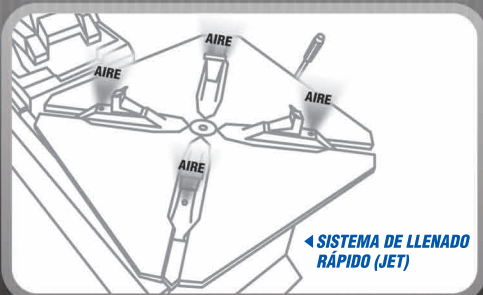

## Desmontadora con Doble Brazo de Apoyo

MODELO	DESCRIPCIÓN	CÓDIGO DE BARRAS	GARANTÍA	MEDIDAS DEL EMPAQUE	PIEZAS POR EMPAQUE	PESO DEL EMPAQUE
DDBMK-1226	Desmontadora con Doble Brazo de Apoyo	7501081013208	1 año	113.0 x 90.0 x105.0 cm	1 pza.	310 kgs

Rin de 12" a 28"

IDEAL PARA LLANTAS DE PERFIL BAJO

NOM

CAJA MASTER

GARANTÍA • SERVICIO • REFACCIONES