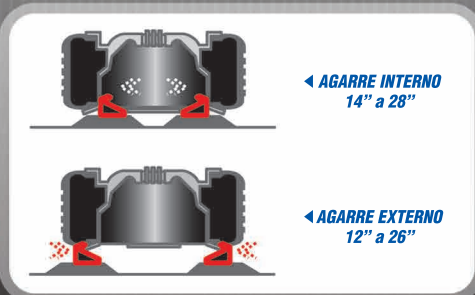

## Desmontadora con Doble Brazo de Apoyo

MODELO	DESCRIPCIÓN	CÓDIGO DE BARRAS	GARANTÍA	MEDIDAS DEL EMPAQUE	PIEZAS POR EMPAQUE	PESO DEL EMPAQUE
DDBMK-1226	Desmontadora con Doble Brazo de Apoyo	7501081013208	1 año	113.0 x 90.0 x105.0 cm	1 pza.	310 kgs

Rin de 12" a 28"

IDEAL PARA LLANTAS DE PERFIL BAJO

NOM

CAJA MASTER

GARANTÍA • SERVICIO • REFACCIONES