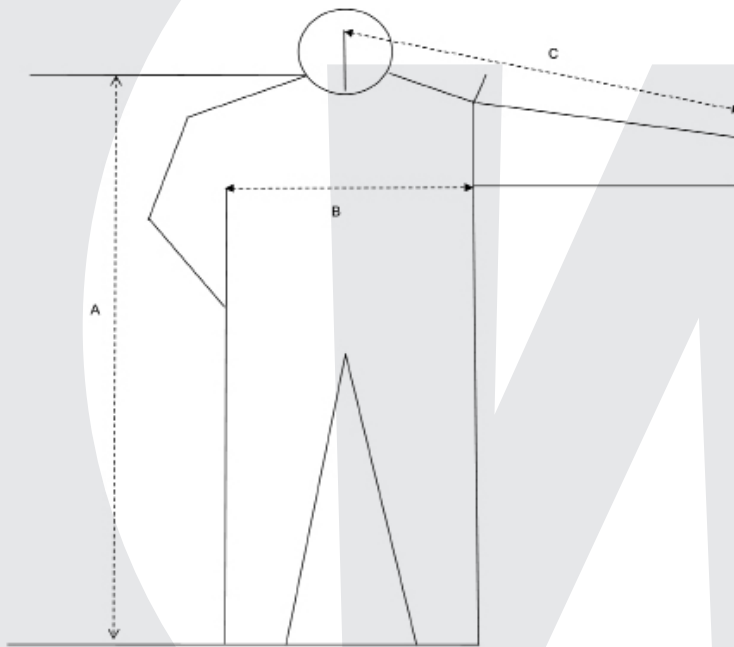

OVEROL DESECHABLE

WESTON[®]

TOOLS

- Composición: 70% Polietileno y 30% Polipropileno - 55g/m²
- Con zíper
- Tela microporosa
- Elástico en gorro, puños, cintura y tobillos para una mayor protección y ajuste
- Protege contra grasas, polvos, aerosoles, líquidos y químicos ligeros no abrasivos
- Para uso general
- Ideal para operaciones de montaje, pintura, servicios sanitarios, etc.
- País de origen China

Esta prenda no protege contra fuego ni objetos calientes, llamas u otras fuentes térmicas. Deseche cualquier prenda que presente desgaste, alteración o deterioro.

CÓDIGO	TALLA	MEDIDAS (cm)		
		A	B	C
ST-6-500-455	M	164	62	73
ST-6-500-456	L	168	68	73
ST-6-500-457	XL	174	71	83
ST-6-500-458	2XL	183	75	91