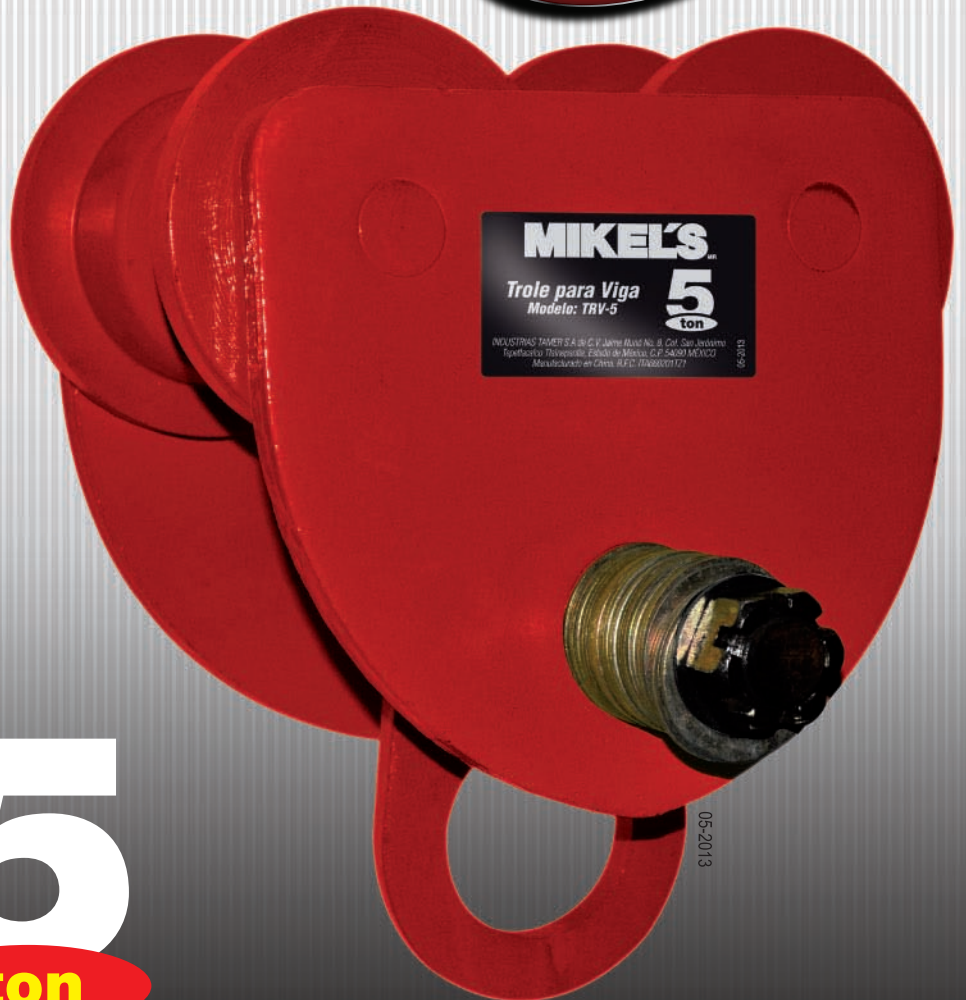

MIKEL'S^{MR}

Cuide su Seguridad con Calidad

Trole para Viga 5 Ton

MODELO	CÓDIGO DE BARRAS	GARANTÍA	MEDIDAS DE CAJA	PIEZAS POR CAJA	PESO DEL PRODUCTO
TRV-5	EAN 7501081010252	1 año	31 cm x 31 cm x 28 cm	1 pza.	23 kg

- **Fabricado en Acero de alta resistencia**
- **Ancho de viga ajustable**
- **Ideal para usarse con:**
 - * Polipastos
 - * Garruchas
 - * Poleas, etc.

FACTOR DE SEGURIDAD 4:1

5
ton

GARANTÍA • SERVICIO • REFACCIONES

CAJA COLECTIVA
31 cm x 31 cm x 28 cm