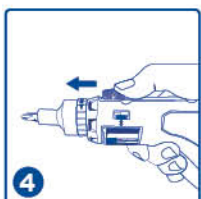

Gire la cámara para seleccionar el tamaño de punta.

4

Deslice la palanca hacia adelante para extender la punta.

Carretes de colores para identificar rápidamente el tipo de punta.

Matraca
Reversible
de 3 posiciones

Sistema tipo matraca para manejo más simple y seguro.

Sistema de cambio rápido de puntas tipo revólver.

Mango bimaterial para mejor sujeción y transmisión de torque.

Ideal

• Para uso general en trabajos de armado y desarmado de piezas mecánicas o cualquier otro tipo.