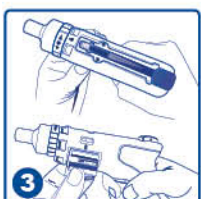

Juego de puntas con destornillador tipo pistola

25
PIEZAS

100
años
GARANTÍA
YEARS WARRANTY

1

Deslice la palanca hacia atrás.

2

Cámara de recarga de puntas.

3

Gire la cámara para seleccionar el tamaño de punta.

4

Deslice la palanca hacia adelante para extender la punta.

Carretes de colores para identificar rápidamente el tipo de punta.

Matraca
Reversible
de 3 posiciones

Sistema tipo matraca para manejo más simple y seguro.

Sistema de cambio rápido de puntas tipo revólver.

Mango bimaterial para mejor sujeción y transmisión de torque.

Ideal

• Para uso general en trabajos de armado y desarmado de piezas mecánicas o cualquier otro tipo.