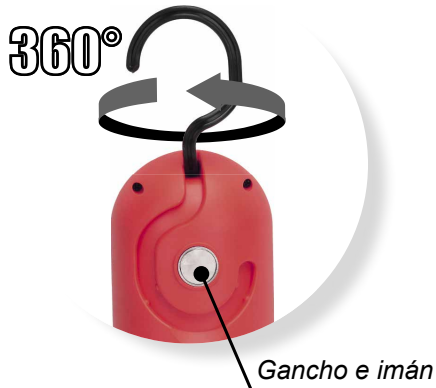

# Lámpara de taller

recargable

**1 AÑO**  
GARANTÍA

**10,000**  
Horas de vida

LED tipo  
**COB**

TECNOLOGÍA  
**litio-ion**

**600**  
Lúmenes

**INCLUYE**  
**CARGADOR**

Para corriente  
directa y alterna

Cuerpo ABS

Distancia de  
luz 12 metros

Pantalla de policarbonato  
de alta resistencia.

Botón de encendido/  
Apagado

**BASE**  
**Magnética**

## Beneficios

- Ahorro en baterías (batería recargable).
- Fácil de maniobrar.
- Distancia de luz 12 metros
- LED tipo COB 9ª generación.
- Sus imanes y gancho lo hacen ideal para cualquier área de trabajo.