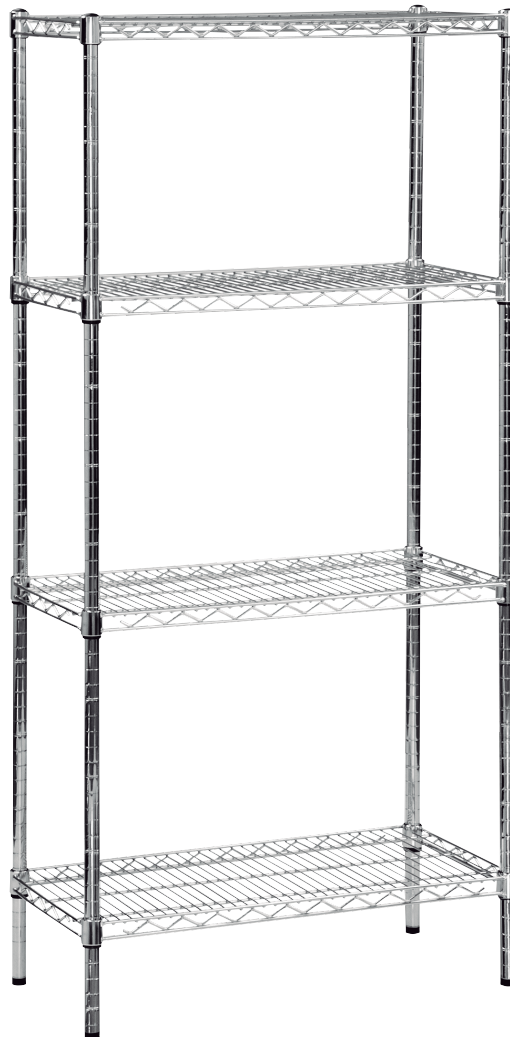

Anaqueles

de Alambre

2 AÑOS
GARANTÍA

4 Repisas
Capacidad **360 kg c/u**

↑
↓
**Altura
ajustable**

Usos

- Ideales para almacenar una infinidad de productos en áreas de trabajo, oficina y bodegas.

Características

- 4 Repisas.
- 200 cm de altura total.
- Altura ajustable de la repisa en incrementos de 1"
- Terminado cromo brillante.
- Capacidad de carga de 360 Kg por repisa distribuida uniformemente.

Beneficios

- Se ensambla rápidamente y no requiere herramientas.
- Accesorios disponibles, se venden por separado.
- Permite aprovechar al máximo el espacio de almacenamiento ya que los niveles son ajustables.

CÓDIGO	ANCHO	PROFUNDIDAD	CAPACIDAD	
E3618	90 cm	45 cm	360 Kg	1
E3624	90 cm	60 cm	360 Kg	1
E4818	120 cm	45 cm	360 Kg	1
E4824	120 cm	60 cm	360 Kg	1