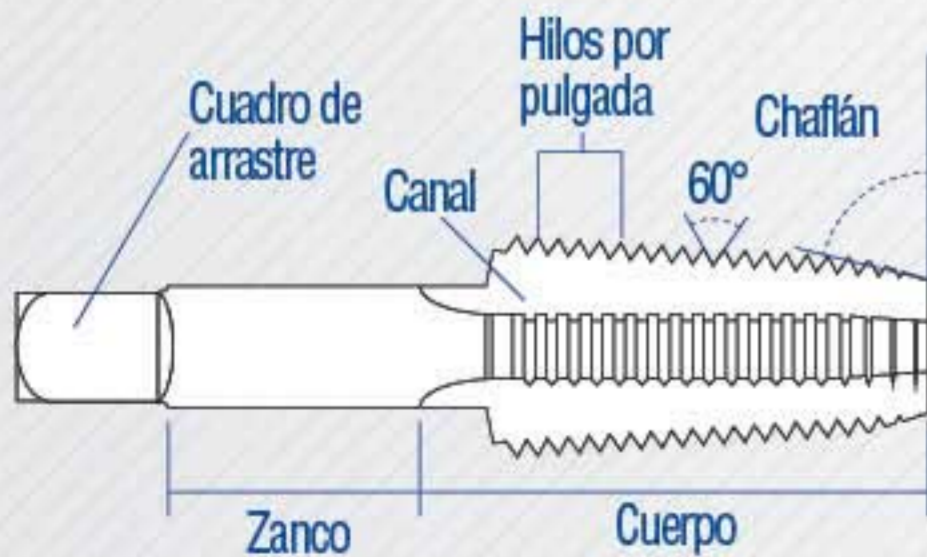

Machuelos para tubo

1 año
GARANTÍA
YEAR WARRANTY

Acero Al Carbón

Tipo de Machuelo

Cónico • Para roscado de tubos

Tipo de Rosca NPT

Rosca Americana cónica para tubos

Canales para el desalojo óptimo de rebaba al roscar

Marcado láser para mejor identificación de la herramienta

Fabricado en acero al alto carbono

Rosca rectificada

Machuelos para tubo			
CÓDIGO	DIÁMETRO	TIPO DE ROSCA	
123880	1/8"	27NPT	1
123881	1/4"	18NPT	1
123882	3/8"	18NPT	1
123883	1/2"	14NPT	1
123884	3/4"	14NPT	1