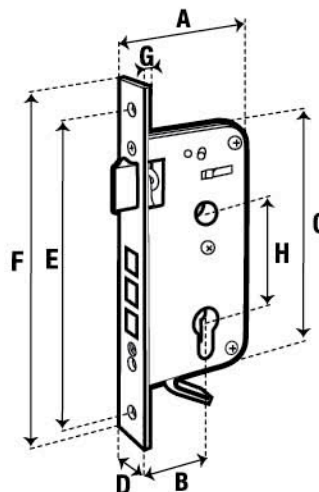

## Medidas

|   | mm   | pulg |
|---|------|------|
| A | 75   | 3.06 |
| B | 50   | 2.04 |
| C | 170  | 6.94 |
| D | 22.0 | 0.90 |
| E | 210  | 8.57 |
| F | 240  | 9.80 |
| G | 3    | 0.12 |
| H | 85   | 3.47 |

- PARA PUERTAS abatibles de madera con espesor de 1 1/4" a 1 3/4" (32 a 45mm)
- PARA PUERTAS derechas o izquierdas en instalaciones nuevas o para reposiciones.

| CÓDIGO          | FUNCIÓN   | ACABADO AL FRENTE |   |
|-----------------|-----------|-------------------|---|
| CPF-EMB3B-US32D | 3 Bulones | Acero inoxidable  | 1 |