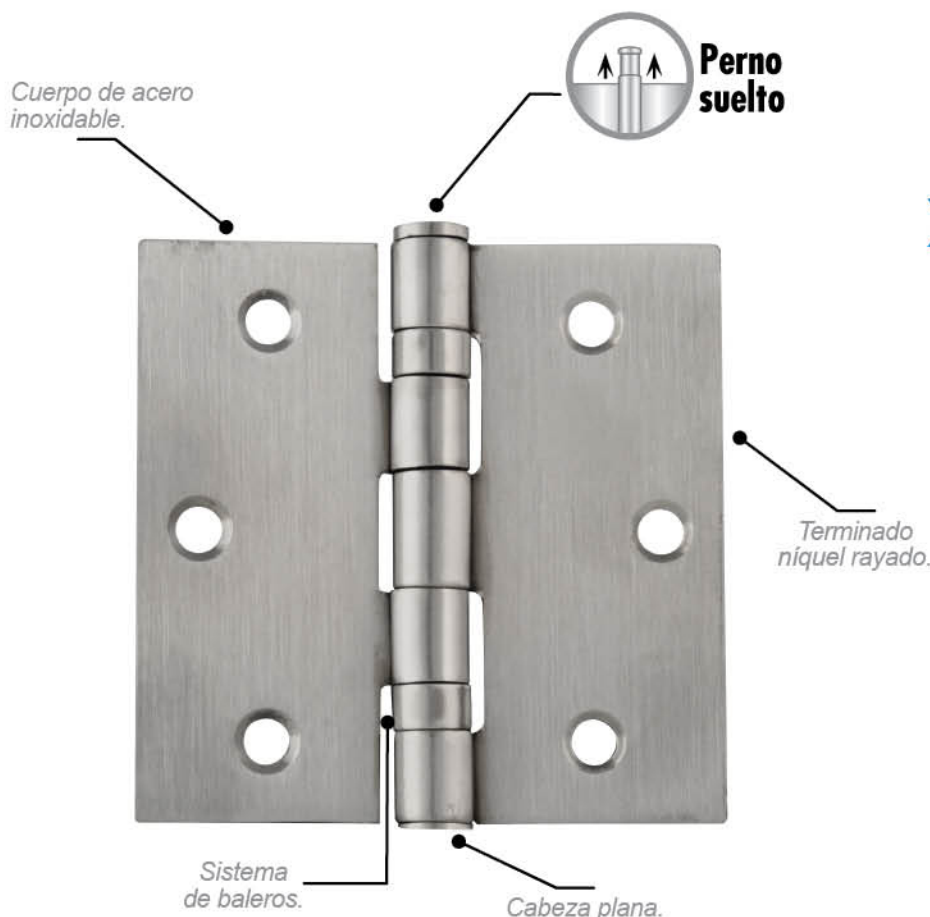

Bisagras cuadradas de acero inoxidable

100 años
GARANTÍA
YEARS WARRANTY

NUEVO
Complemento de Familia

CODIGO	A		B		Espesor		No. de Orificios
	mm	pulg	mm	pulg	mm	pulg	
BICS20	51	2.00	51	2.00	1	0.06	4
BICS25	63	2.50	63	2.50	2	0.07	6
BICS30	76	3.00	76	3.00	2	0.08	6
BICS35	89	3.50	89	3.50	2	0.09	6
BICS40	101	4.00	101	4.00	2	1.00	8

Beneficios:

- Facilita la apertura y cierre más suave de puertas.

Incluyen: tornillos para su instalación

CÓDIGO	MEDIDA	ORIFICIOS	CAJAS
BICS20	2" x 2"	2	10
BICS25	2.5" x 2.5"	6	10
BICS30	3" x 3"	6	10
BICS35	3.5" x 3.5"	6	10
BICS40	4" x 4"	8	10

CAJA