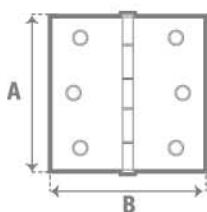

Bisagras cuadradas de acero inoxidable

100 años
GARANTÍA
YEARS WARRANTY

NUEVO
Complemento de Familia

CODIGO	A		B		Espesor		No. de Orificios
	mm	pulg	mm	pulg	mm	pulg	
BICS20	51	2.00	51	2.00	1	0.06	4
BICS25	63	2.50	63	2.50	2	0.07	6
BICS30	76	3.00	76	3.00	2	0.08	6
BICS35	89	3.50	89	3.50	2	0.09	6
BICS40	101	4.00	101	4.00	2	1.00	8

Beneficios:

- Facilita la apertura y cierre más suave de puertas.

Incluyen: tornillos para su instalación

CÓDIGO	MEDIDA	ORIFICIOS	CAJAS
BICS20	2" x 2"	2	10
BICS25	2.5" x 2.5"	6	10
BICS30	3" x 3"	6	10
BICS35	3.5" x 3.5"	6	10
BICS40	4" x 4"	8	10