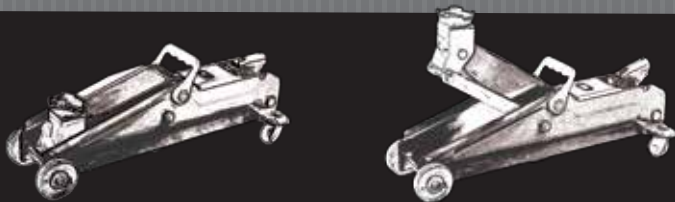

MIKEL'S^{MR}

Cuide su Seguridad con Calidad

2.5 toneladas

Gato de patín premier 2.5 t

MODELO	DESCRIPCIÓN	CÓDIGO DE BARRAS	GARANTÍA	MEDIDAS PORTAFOLIO	PIEZAS POR CAJA	PESO DEL EMPAQUE
GP25T	Gato de patín premier 2.5 t	7501081091664	1 año	56.0 cm x 23.0 cm x 17.0 cm	1 pieza	10 Kg

ESTRUCTURA DE UNA SOLA PIEZA

Silleta giratoria

Ruedas delanteras de fundición para mayor durabilidad

Ruedas traseras de movimiento libre para facilitar la colocación

ALTURA MÍNIMA
135 mm

ALTURA MÁXIMA
350 mm