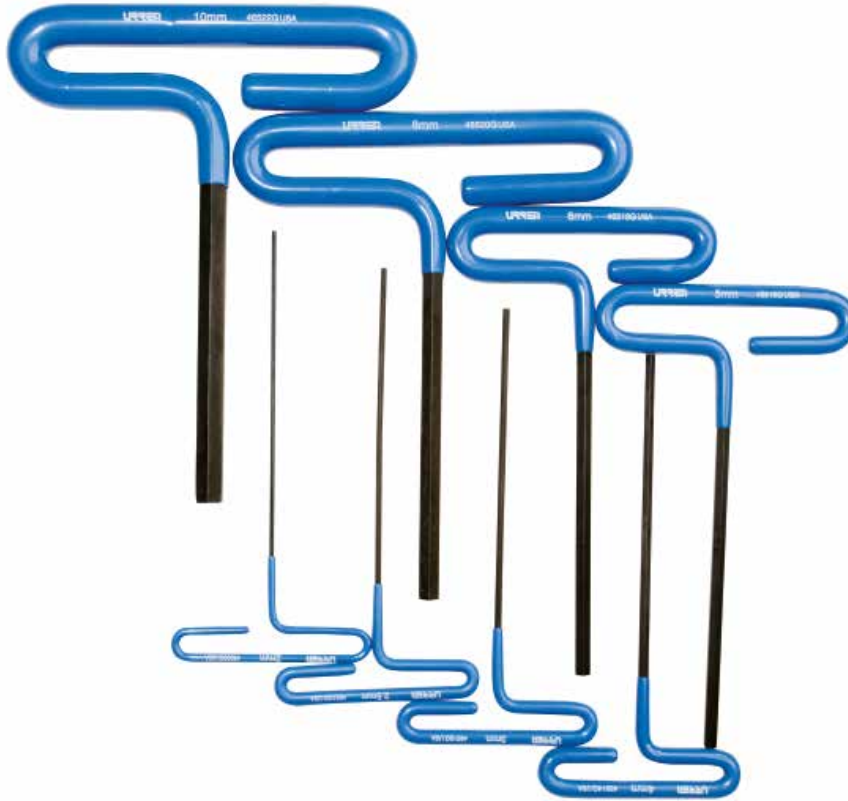

8
PIEZAS

mm 6"

Código
4966G**CONTENIDO**

CÓDIGO	PIEZAS	DESCRIPCIÓN
46508G	1	Llave hexagonal T mango vinil 2mmx6"
46510G	1	Llave hexagonal T mango vinil 2.5mmx6"
46512G	1	Llave hexagonal T mango vinil 3mmx6"
46514G	1	Llave hexagonal T mango vinil 4mmx6"
46516G	1	Llave hexagonal T mango vinil 5mmx6"
46518G	1	Llave hexagonal T mango vinil 6mmx6"
46520G	1	Llave hexagonal T mango vinil 8mmx6"
46522G	1	Llave hexagonal T mango vinil 10mmx6"