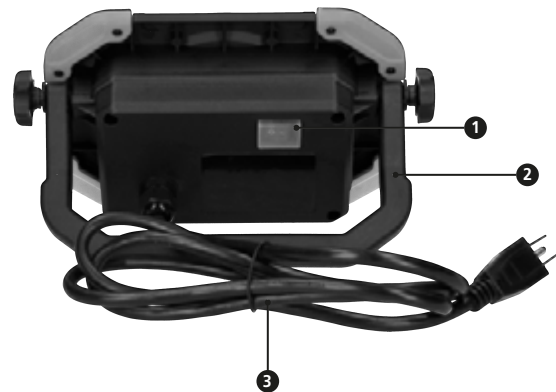

1. 1 Interruptor de encendido.
2. 2 Soporte para Ajustar Angulo del Reflector.
3. 3 Cable CA

PARA USO INTERIOR

IMPORTADO POR: URREA HERRAMIENTAS PROFESIONALES S.A. DE C.V.
km 11,5 Carretera a El Castillo, C.P. 45680 El Salto, Jalisco, México
Tel. 01 (33) 3208-7900 Hecho en China R.F.C. UHP900402Q29

ATENCIÓN: Lea, entienda y siga las instrucciones de seguridad contenidas en este manual antes de operar este producto.