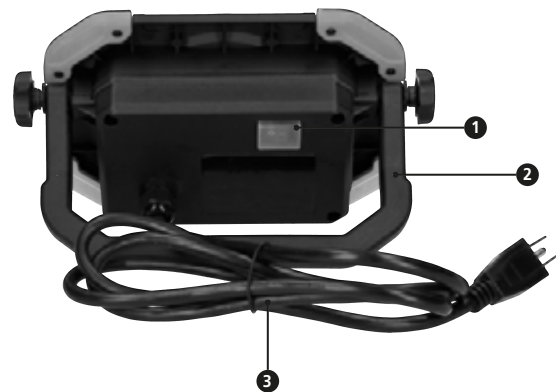

1. 1 Power switch.
2. 2 Bracket.
3. 3 AC cable

FOR INDOOR USE

IMPORTED BY: URREA HERRAMIENTAS PROFESIONALES S.A. DE C.V.
km 11,5 Carretera a El Castillo, C.P. 45680 El Salto, Jalisco, México
Tel. 01 (33) 3208-7900 Made in China R.F.C. UHP900402Q29

WARNING: Read, understand and follow the safety rules in this manual, before operating this product.