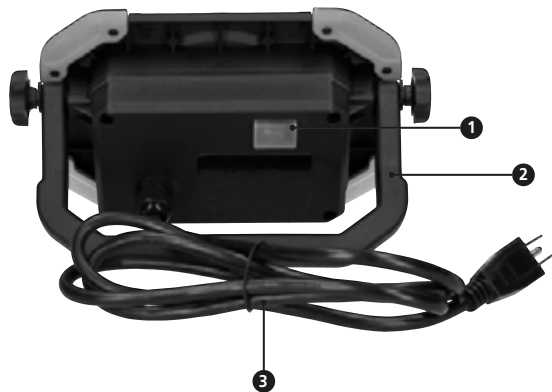

1. 1 Interruptor de encendido.
2. 2 Soporte para Ajustar Angulo del Reflector.
3. 3 Cable CA

PARA USO INTERIOR

IMPORTADO POR: URREA HERRAMIENTAS PROFESIONALES S.A. DE C.V.
km 11,5 Carretera a El Castillo, C.P. 45680 El Salto, Jalisco, México
Tel. 01 (33) 3208-7900 Hecho en China R.F.C. UHP900402Q29

ATENCIÓN: Lea, entienda y siga las instrucciones de seguridad contenidas en este manual antes de operar este producto.