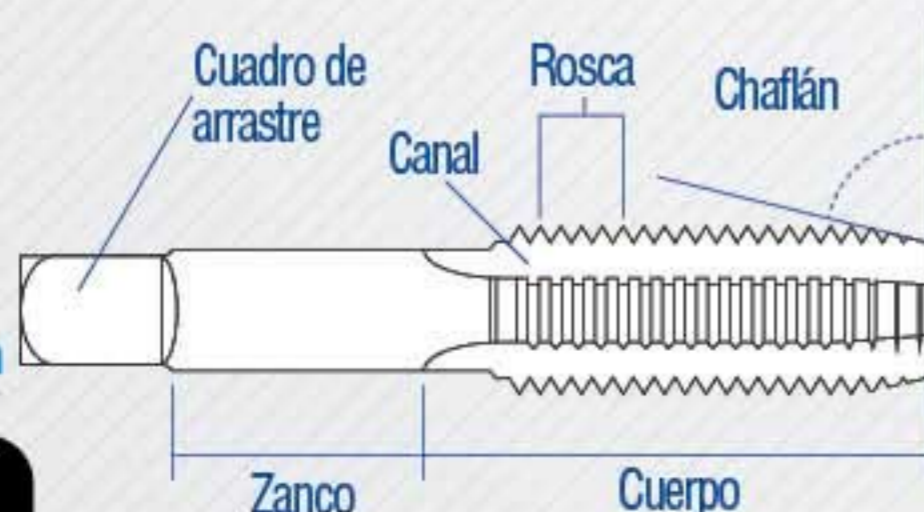

Juegos de machuelos estándar

3
PIEZAS

1 año
GARANTÍA
YEAR WARRANTY

Acero Al Carbón

Tipo de Machuelo

Inicio de rosca

- Cónico**
- Chafán de 8 a 10 hilos
 - Para roscas profundas o pasadas

Continuación de rosca

- Semicónico**
- Chafán de 3 a 5 hilos
 - Para roscado de uso general

Finalización de rosca

- Recto**
- Chafán de 1 a 2 hilos
 - Para roscas poco profundo y agujeros ciegos

Canales para el desalajo óptimo de rebaba al roscar

Marcado láser para mejor identificación de la herramienta

Fabricado en acero al alto carbono

Rosca rectificada

Tipo de Rosca
NC Rosca Estándar
NS Rosca Especial

Juegos de 3 machuelos estándar

CÓDIGO	DIÁMETRO	TIPO DE ROSCA	
123820	5/32"	32NS	1
123821	3/16"	24NS	1
123822	1/4"	20NC	1
123823	5/16"	18NC	1
123824	3/8"	16NC	1
123825	7/16"	14NC	1
123826	1/2"	13NC	1
123827	5/8"	11NC	1