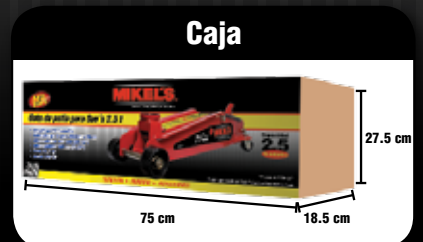

GARANTIA • **SERVICIO** • **REFACCIONES**